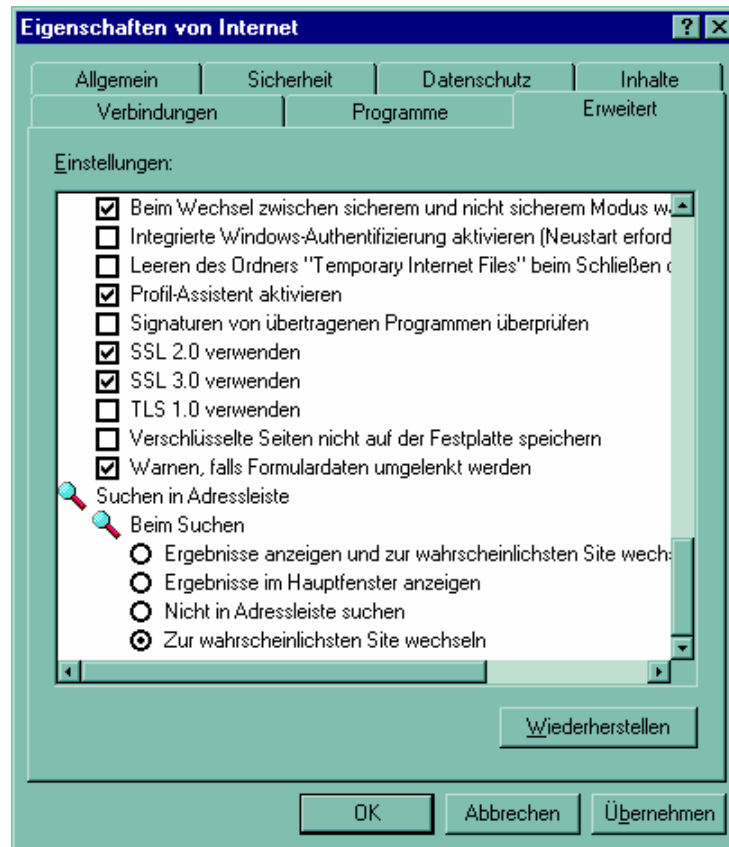

5

Bei Fragen wenden Sie sich bitte an Patrick Stäuble
Phone: +41 (0) 52 245 05 55
Email: patrick.staeuble@fitimjob.ch