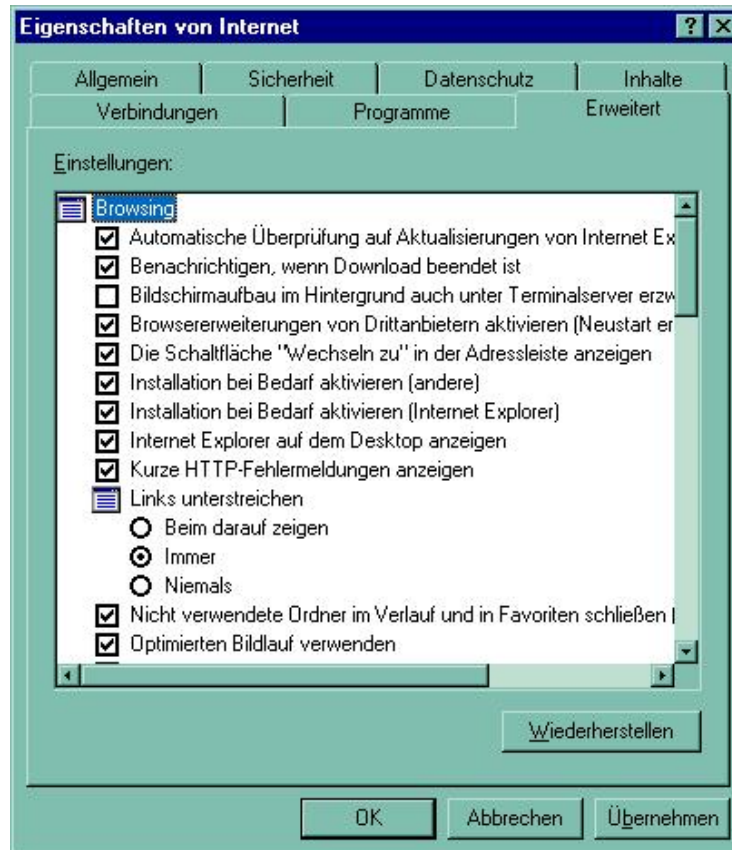

Internet Explorer Einstellungen für micropause®-Programm

Diese Einstellungen sind basierend auf dem Internet Explorer 6.0, für tiefere oder höhere Versionen können sich geringe Abweichungen ergeben. Zu diesen Einstellungen gelangen Sie in der Internet Explorer-Menuleiste, unter „Extra“ danach Internetoptionen wählen. Bitte „Erweitert“ wählen.

Bitte folgen Sie der Bildlaufleiste und überprüfen Sie die Einstellungen.

1