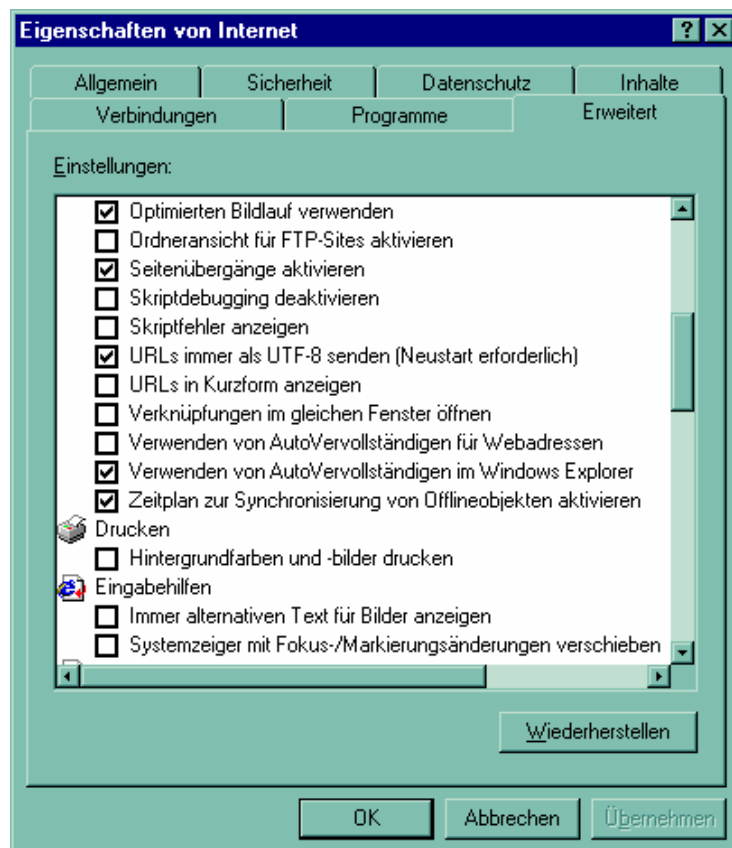

Internet Explorer Einstellungen für micropause®-Programm

Diese Einstellungen sind basierend auf dem Internet Explorer 6.0, für tiefere oder höhere Versionen können sich geringe Abweichungen ergeben. Zu diesen Einstellungen gelangen Sie in der Internet Explorer-Menuleiste, unter „Extra“ danach Internetoptionen wählen. Bitte „Erweitert“ wählen.

Bitte folgen Sie der Bildlaufleiste und überprüfen Sie die Einstellungen.

1

2